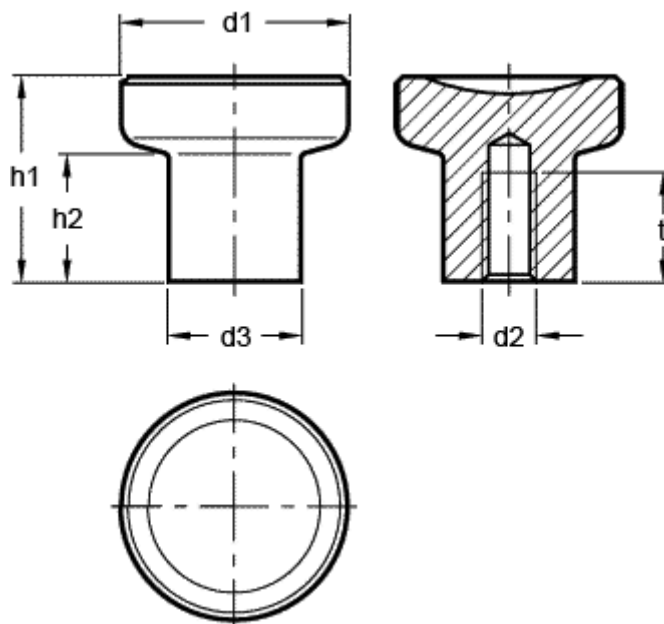

Varenummer: 20676125M6A

Beskrivelse: E+G Knop GN 676.1-25-M6-A

## Mål

$d1$	= 25
$d2$	= M6
$d3$	= 14.5
$h1$	= 22.5
$h2$	= 14.0
$t$ min	= 12